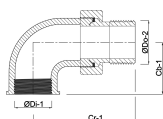

**Nr. 98 Böj koppling 90°  
mässing 1 1/4" invändig gänga  
x utvändig gänga 40bar type  
konisk (0708829)**

# TEKNISKA SPECIFIKATIONER

Typ	konisk
Material	mässing
Anslutning	invändig gänga x utvändig gänga
Fitting nr.	Nr. 98
Tryck	40 bar
Max temp.	120 °C
Storlek	1 1/4"
Max temperatur	120 °C

## DIMENSIONER

Cb-1	44 mm
Cr-1	105 mm
ØDi-1	1 1/4 "
ØDo-2	1 1/4 "
β	90 °

**Genererad den: 21/02/2026**

Bevo Nordic A/S  
Pakhusgården 54  
5000 Odense C  
Danmark  
+45 66 19 25 45  
[info@bevo.dk](mailto:info@bevo.dk)  
<http://www.bevo.com>