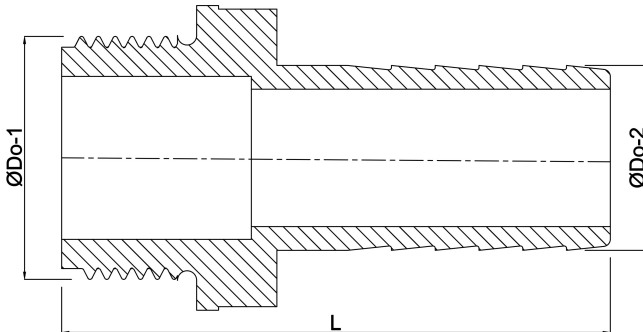

Profec Slangstos mässing 3" x 75 mm utvändig gänga x slangkoppling 30bar (0411875)

TEKNISKA SPECIFIKATIONER

Material	mässing
Anslutning	utvändig gänga x slangkoppling
Tryck	30 bar
Max temp.	120 °C
Storlek	3" x 75 mm
Max temperatur	120 °C
Skruvnyckel	81

DIMENSIONER

Dq-2	71.5 mm
F-1	18 mm
L	97 mm
Lq-2	38 mm
Nq-2	4
P-1	38 mm
ØDi-1	78.5 mm
ØDi-2	67.5 mm

ØDo-1

3 "

ØDo-2

75 mm

Genererad den: 21/02/2026

Bevo Nordic A/S
Pakhusgården 54
5000 Odense C
Danmark
+45 66 19 25 45
info@bevo.dk
<http://www.bevo.com>