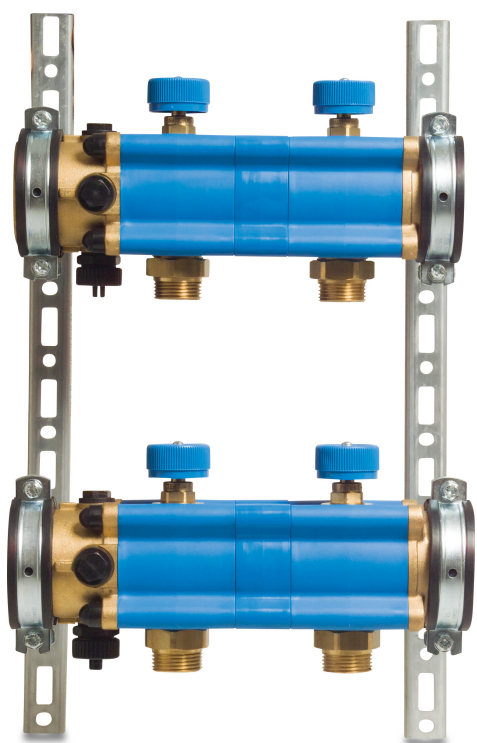

# Förgrening plast 1" utvändig gänga blå type Geokal 2- grupper (7000296)

# TEKNISKA SPECIFIKATIONER

|            |                |
|------------|----------------|
| Färg       | blå            |
| Typ        | Geokal         |
| Material   | plast          |
| Anslutning | utvändig gänga |
| Storlek    | 1"             |
| Grupper    | 2              |