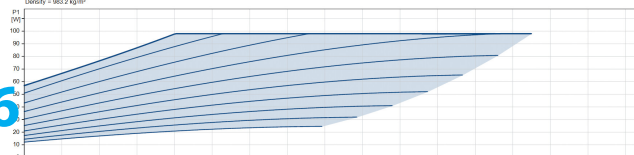

Storlek

DN40

Ampere

0.8 A

Genererad den: 09/05/2026

Bevo Nordic A/S
Pakhusgården 54
5000 Odense C
Danmark
+45 66 19 25 45
info@bevo.dk
<http://www.bevo.com>