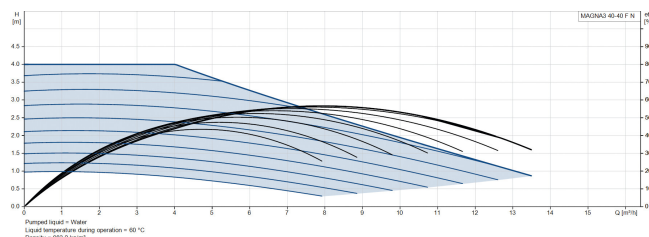

Storlek

DN40

Ampere

0.8 A

Genererad den: 09/05/2026

Bevo Nordic A/S
Pakhusgården 54
5000 Odense C
Danmark
+45 66 19 25 45
info@bevo.dk
<http://www.bevo.com>