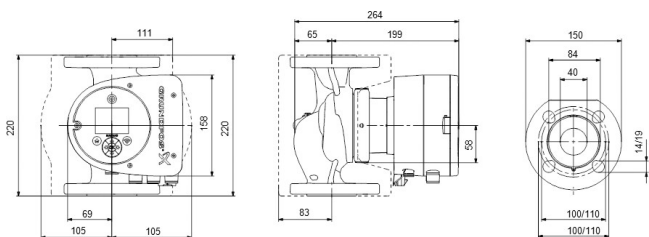

# TEKNISKA SPECIFIKATIONER

Färg svart/röd

Material rostfritt stål

Godkännande WRAS

Pump body rostfritt stål

Material impeller 1 glasfiberförstärkt PES

Anslutning fläns

Volt 230VAC

MWC 4 m

Storlek

DN40

Ampere

0.8 A

**Genererad den: 09/05/2026**

Bevo Nordic A/S  
Pakhusgården 54  
5000 Odense C  
Danmark  
+45 66 19 25 45  
[info@bevo.dk](mailto:info@bevo.dk)  
<http://www.bevo.com>