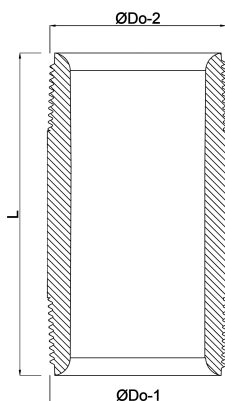

Profec Nr. 23 Nippelrör rostfritt stål 316 2" utvändig gänga 16bar 100 mm (0080408)

TEKNISKA SPECIFIKATIONER

Material rostfritt stål 316

Anslutning utvändig gänga

DIN Standard DIN 2999

Fitting nr. Nr. 23

Tryck 16 bar

Storlek 2"

Längd 100 mm

DIMENSIONER

L 100 mm

ØDo-1 2"

ØDo-2 2"

Genererad den: 23/02/2026

Bevo Nordic A/S
Pakhusgården 54
5000 Odense C
Danmark
+45 66 19 25 45
info@bevo.dk
<http://www.bevo.com>