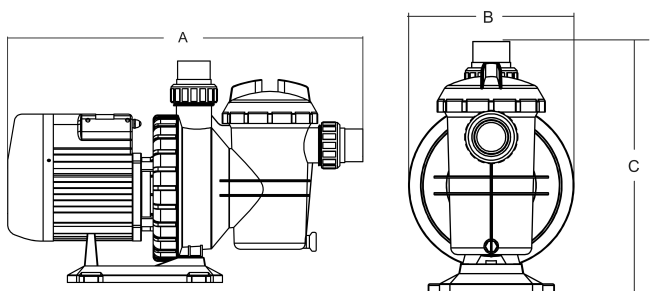

# TEKNISKA SPECIFIKATIONER

Färg	svart
Axel	rostfritt stål 316
Packningsmaterial	rostfritt stål 316
Anslutning	metrik/imperial limkoppling
Typ	UK plug
Längd	600 mm
Volt	230VAC
Max temperatur	40 °C
Bredd	240 mm
Höjd	370 mm
Frekvens	50 Hz
IP värde	IPX5
Max arbetstryck	3,5 bar
Typ	SC 050
Kapacitet	12 m <sup>3</sup> /h
Uteffekt	0,5 Hk
MWC	6 m

Storlek 50 mm / 1 1/2"

Vikt 10.4 kg

Effekt 0.38 kW

Ampere 2,5 A

Ljudnivå 60 dB

BEP Capacity 11

BEP Head 4.5

## DIMENSIONER

A 600 mm

B 240 mm

C 370 mm