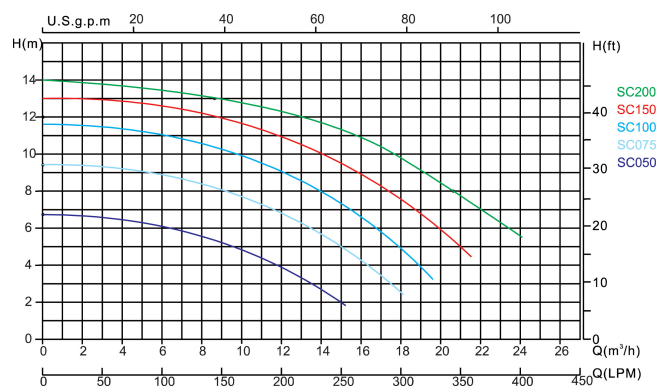

# TEKNISKA SPECIFIKATIONER

Färg	svart
Axel	rostfritt stål 316
Packningsmaterial	rostfritt stål 316
Anslutning	metrik/imperial limkoppling
Typ	UK plug
Längd	600 mm
Volt	230VAC
Max temperatur	40 °C
Bredd	240 mm
Höjd	370 mm
Frekvens	50 Hz
IP värde	IPX5
Max arbetstryck	3,5 bar
Typ	SC 050
Kapacitet	12 m <sup>3</sup> /h
Uteffekt	0,5 Hk
MWC	6 m

Storlek 50 mm / 1 1/2"

Vikt 10.4 kg

Effekt 0.38 kW

Ampere 2,5 A

Ljudnivå 60 dB

BEP Capacity 11

BEP Head 4.5

## DIMENSIONER

A 600 mm

B 240 mm

C 370 mm