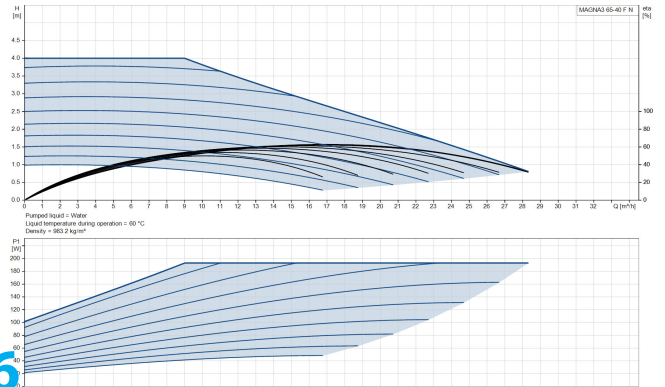

Storlek

DN65

Ampere

0.9 A

Genererad den: 09/05/2026

Bevo Nordic A/S
Pakhusgården 54
5000 Odense C
Danmark
+45 66 19 25 45
info@bevo.dk
<http://www.bevo.com>