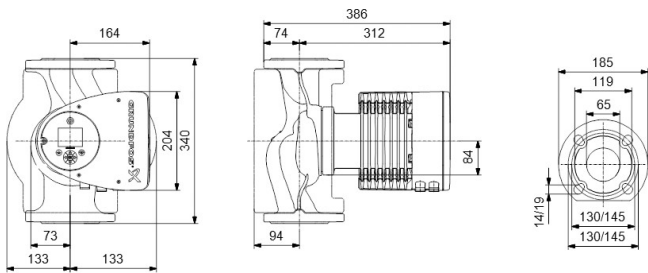

# TEKNISKA SPECIFIKATIONER

Färg svart/röd

Material rostfritt stål

Godkännande WRAS

Pump body rostfritt stål

Material impeller 1 glasfiberförstärkt PES

Anslutning fläns

Volt 230VAC

MWC 4 m

Storlek

DN65

Ampere

0.9 A

**Genererad den: 09/05/2026**

Bevo Nordic A/S  
Pakhusgården 54  
5000 Odense C  
Danmark  
+45 66 19 25 45  
[info@bevo.dk](mailto:info@bevo.dk)  
<http://www.bevo.com>