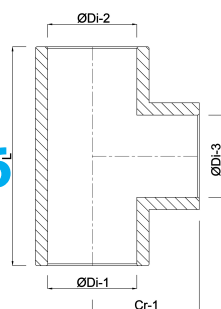

Profec T-koppling 90° PVC-U 225 mm limsocket 10bar grå (7031439)

TEKNISKA SPECIFIKATIONER

Färg grå

Material PVC-U

Anslutning limsocket

Storlek 225 mm

Tryck 10 bar

DIMENSIONER

Cr-1 233 mm

L 466 mm

ØDi-1 225 mm

ØDi-2 225 mm

ØDi-3 225 mm

β 90 °

Genererad den: 20/02/2026

Bevo Nordic A/S
Pakhusgården 54
5000 Odense C
Danmark
+45 66 19 25 45
info@bevo.dk
<http://www.bevo.com>