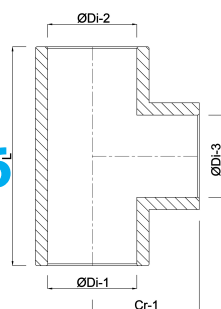

# TEKNISKA SPECIFIKATIONER

Färg grå

Material PVC-U

Anslutning limsocket

Storlek 315 mm

Tryck 10 bar

## DIMENSIONER

Cr-1 332 mm

L 664 mm

ØDi-1 315 mm

ØDi-2 315 mm

ØDi-3 315 mm

β 90°

Genererad den: 20/02/2026