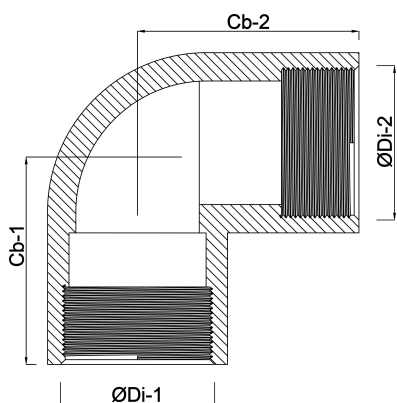

**Nr. 90 Böj 90° brons 3/8"**  
**invändig gänga 25bar**  
**(0720201)**

# TEKNISKA SPECIFIKATIONER

Material	brons
Anslutning	invändig gänga
Fitting nr.	Nr. 90
Storlek	3/8"
Tryck	25 bar

## DIMENSIONER

Cb-1	11 mm
Cb-2	11 mm
ØDi-1	3/8 "
ØDi-2	3/8 "
β	90 °

**Genererad den: 21/02/2026**

Bevo Nordic A/S  
Pakhusgården 54  
5000 Odense C  
Danmark  
+45 66 19 25 45  
[info@bevo.dk](mailto:info@bevo.dk)  
<http://www.bevo.com>