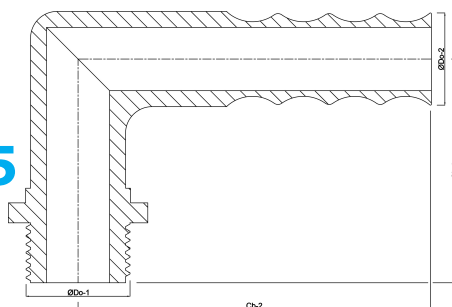

**Böj 90° PP 3/4" x 12 mm
utvändig gänga x
slangkoppling 6bar grå
(0330254)**

TEKNISKA SPECIFIKATIONER

Färg	grå
Material	PP
Anslutning	utvändig gänga x slangkoppling
Tryck	6 bar
Max temp.	80 °C
Storlek	3/4" x 12 mm

DIMENSIONER

ØDo-2	12 mm
ØDo-1	3/4 "
Cb-1	45 mm
Cb-2	60 mm
β	90 °

Genererad den: 06/11/2025

Bevo Nordic A/S
Pakhusgården 54
5000 Odense C
Danmark
+45 66 19 25 45
info@bevo.dk
<http://www.bevo.com>