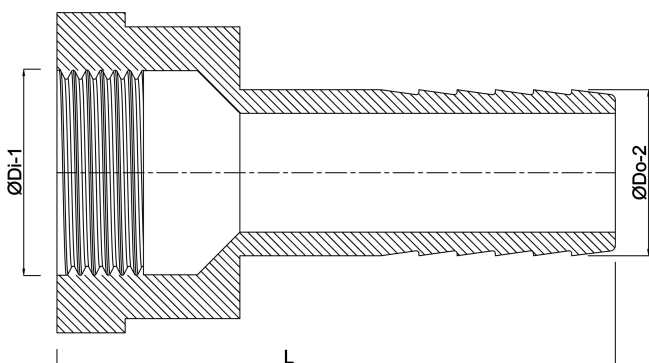

**Profec Slangstos rostfritt stål
316 3/4" x 19 mm invändig
gänga x slangkoppling 50bar
(0081261)**

TEKNISKA SPECIFIKATIONER

Material	rostfritt stål 316
Anslutning	invändig gänga x slangkoppling
Tryck	50 bar
Storlek	3/4" x 19 mm
Skruvnyckel	32

DIMENSIONER

L	63.5 mm
ØDi-1	3/4 "
ØDo-2	19 mm

Genererad den: 20/02/2026

Bevo Nordic A/S
Pakhusgården 54
5000 Odense C
Danmark
+45 66 19 25 45
info@bevo.dk
<http://www.bevo.com>