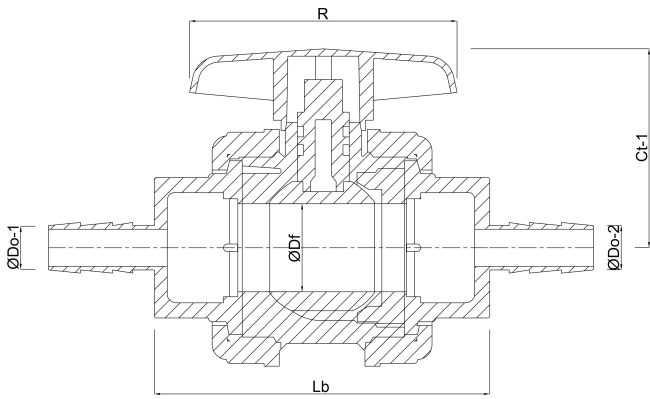

Tryck 10 bar

Storlek 38 mm

DIMENSIONER

Ct-1 89 mm

Lb 209 mm

R 127 mm

ØDf 40 mm

ØDo-1 38 mm

ØDo-2 38 mm

Genererad den: 22/02/2026

Bevo Nordic A/S
Pakhusgården 54
5000 Odense C
Danmark
+45 66 19 25 45
info@bevo.dk
<http://www.bevo.com>