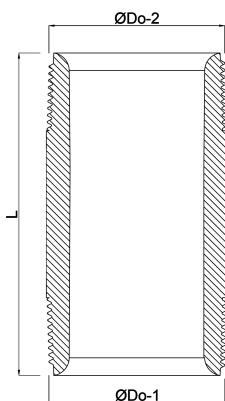

**Profec Nr. 23 Nippelrör stål
svart 1/2" utvändig gänga
16bar 500 mm (1162500)**

TEKNISKA SPECIFIKATIONER

Material	stål svart
Anslutning	utvändig gänga
DIN Standard	DIN 2982
Fitting nr.	Nr. 23
Tryck	16 bar
Storlek	1/2"
Längd	500 mm

DIMENSIONER

L	500 mm
ØDo-1	1/2 "
ØDo-2	1/2 "

Genererad den: 22/02/2026

Bevo Nordic A/S
Pakhusgården 54
5000 Odense C
Danmark
+45 66 19 25 45
info@bevo.dk
<http://www.bevo.com>