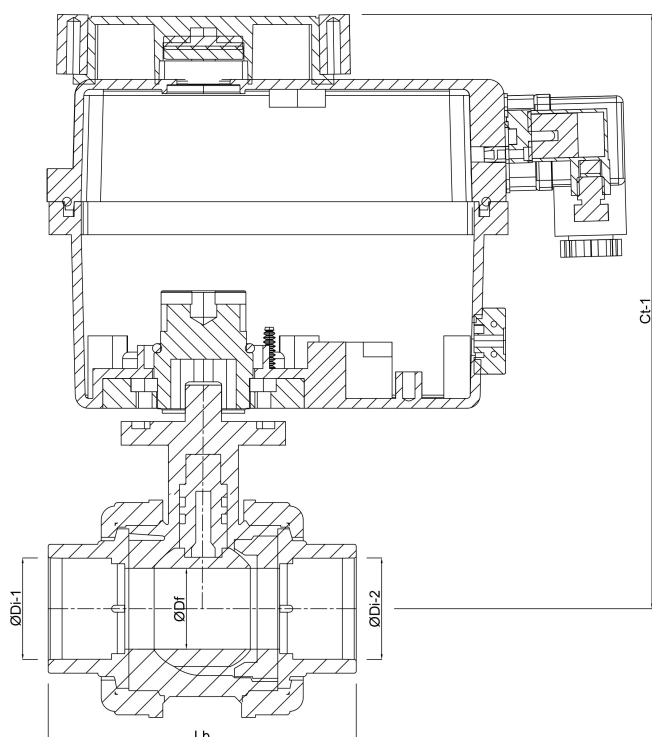

# TEKNISKA SPECIFIKATIONER

Färg	grå
Typ	Safe 600 med don J4C S55
Material	PVC-U
Funktion	ställdon
Hus konstruktion	3-delt
Konvertertid	15 sek.
Materialhus	PVC-U
Packningsmaterial	hytrel/EPDM
Anslutning	limsocket
Volt	24-240VAC/VDC
Max temperatur	60 °C
Max omgivningstemperatur	-10 - +60 °C
Tryck	10 bar
Storlek	75 mm
Fabriksinställning	  bar

## DIMENSIONER

Ct-1 279 mm

Lb 214 mm

ØDf 65 mm

ØDi-1 75 mm

ØDi-2 75 mm