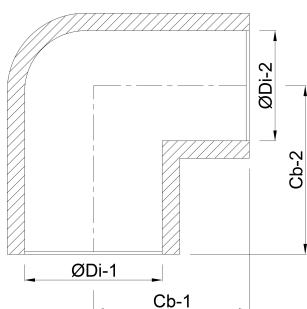

**Profec Böj 90° PVC-U 63 mm
limsocket 16bar grå KIWA
(0110111)**

TEKNISKA SPECIFIKATIONER

Färg grå

Material PVC-U

Godkännande KIWA

Anslutning limsockel

Tryck 16 bar

Storlek 63 mm

DIMENSIONER

Cb-1 72 mm

Cb-2 72 mm

ØDi-1 63 mm

ØDi-2 63 mm

β 90 °

Genererad den: 20/02/2026

Bevo Nordic A/S
Pakhusgården 54
5000 Odense C
Danmark
+45 66 19 25 45
info@bevo.dk
<http://www.bevo.com>