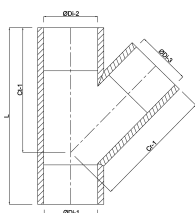

# TEKNISKA SPECIFIKATIONER

Färg grå

Material PVC-U

Anslutning limsocket

Storlek 32 mm

Tryck 16 bar

## DIMENSIONER

Cr-1 65.5 mm

Ct-1 65.5 mm

L 97 mm

ØDi-1 32 mm

ØDi-2 32 mm

ØDi-3 32 mm

β 45 °