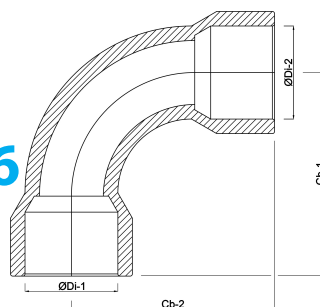

Profec Lång böj 90° PVC-U 32 mm limsocket 16bar grå (0110179)

TEKNISKA SPECIFIKATIONER

Färg grå

Material PVC-U

Anslutning limsocket

Tryck 16 bar

Storlek 32 mm

DIMENSIONER

Cb-1 87 mm

Cb-2 87 mm

Form sprutgjuten

ØDi-1 32 mm

ØDi-2 32 mm

β 90 °

Genererad den: 20/02/2026

Bevo Nordic A/S
Pakhusgården 54
5000 Odense C
Danmark
+45 66 19 25 45
info@bevo.dk
<http://www.bevo.com>