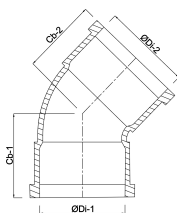

# TEKNISKA SPECIFIKATIONER

Färg grå

Typ extruderad

Material PVC-U

Anslutning limsocket

Tryck 16 bar

Storlek 63 mm

## DIMENSIONER

Cb-1 110 mm

Cb-2 110 mm

Form handformad

ØDi-1 63 mm

ØDi-2 63 mm

β 45 °

**Genererad den: 20/02/2026**