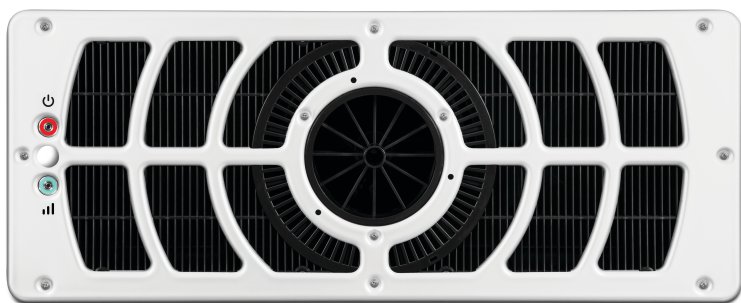

Badu Motströms set ABS 230VAC grå type Jet Turbo light (7043038)

 **BADU**[®]

TEKNISKA SPECIFIKATIONER

Typ Jet Turbo light

Material ABS/rostfritt stål

Volt 230VAC

Effekt 1.2 kW

Max flow rate 245 m³/h