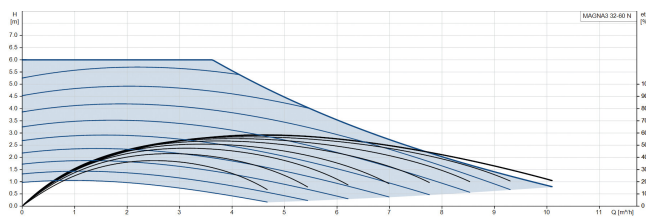

Storlek

2"

Ampere

0.91 A

Genererad den: 09/05/2026

Bevo Nordic A/S
Pakhusgården 54
5000 Odense C
Danmark
+45 66 19 25 45
info@bevo.dk
<http://www.bevo.com>