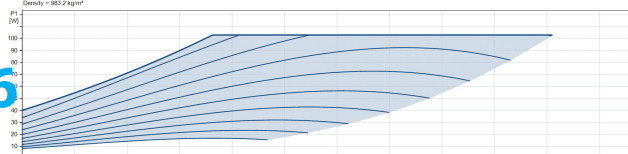

Storlek

2"

Ampere

0.91 A

Genererad den: 09/05/2026

Bevo Nordic A/S
Pakhusgården 54
5000 Odense C
Danmark
+45 66 19 25 45
info@bevo.dk
<http://www.bevo.com>