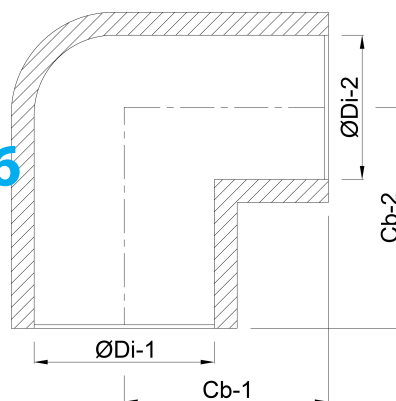

Profec Böj 90° PVC-U 315 mm limsocket 10bar grå (0100013)

TEKNISKA SPECIFIKATIONER

Färg grå

Material PVC-U

Anslutning limsocket

Storlek 315 mm

Tryck 10 bar

DIMENSIONER

Cb-1 332 mm

Cb-2 332 mm

ØDi-1 315 mm

ØDi-2 315 mm

β 90 °

Genererad den: 20/02/2026

Bevo Nordic A/S
Pakhusgården 54
5000 Odense C

Danmark
+45 66 19 25 45
info@bevo.dk
<http://www.bevo.com>