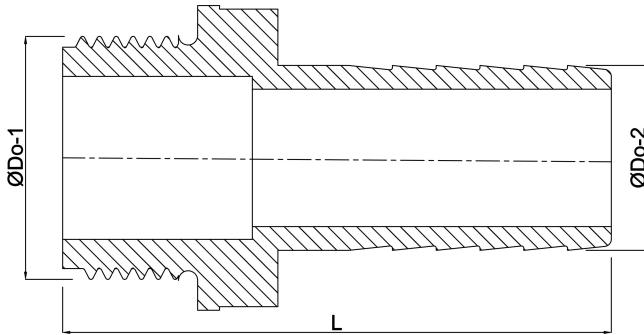

**Slangstuss nylon 1 1/2" x 38  
mm utvändig gänga x  
slangkoppling 16bar vit  
(0440171)**

# TEKNISKA SPECIFIKATIONER

Färg	vit
Material	nylon
Anslutning	utvändig gänga x slangkoppling
Max temperatur	80 °C
Tryck	16 bar
Max temp.	80 °C
Storlek	1 1/2" x 38 mm
Skruvnyckel	50

# DIMENSIONER

F-1	21 mm
L	83 mm
Lq-2	43.5 mm
ØDi-1	38.5 mm
ØDi-2	31 mm
ØDo-1	1 1/2 "
ØDo-2	38 mm