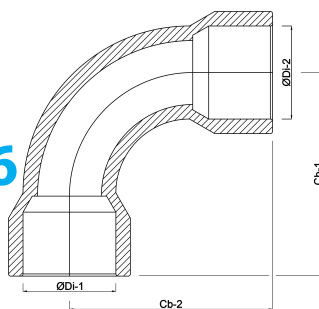

# TEKNISKA SPECIFIKATIONER

Färg grå

Material PVC-U

Anslutning limsocket

Tryck 16 bar

Storlek 20 mm

## DIMENSIONER

Cb-1 56 mm

Cb-2 56 mm

Form sprutgjuten

ØDi-1 20 mm

ØDi-2 20 mm

β 90 °

Genererad den: 20/02/2026