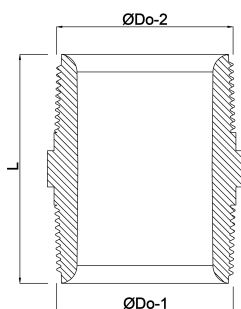

Nippel PP 1/2" utvändig gänga 10bar beige (0330422)

TEKNISKA SPECIFIKATIONER

| | |
|------------|----------------|
| Färg | beige |
| Material | PP |
| Anslutning | utvändig gänga |
| Tryck | 10 bar |
| Storlek | 1/2" |

DIMENSIONER

| | |
|-------|---------|
| F-1 | 18.5 mm |
| F-2 | 18.5 mm |
| K-1 | 22 mm |
| L | 45 mm |
| ØDo-1 | 1/2 " |
| ØDo-2 | 1/2 " |

Genererad den: 21/02/2026

Bevo Nordic A/S
Pakhusgården 54
5000 Odense C
Danmark
+45 66 19 25 45
info@bevo.dk
<http://www.bevo.com>