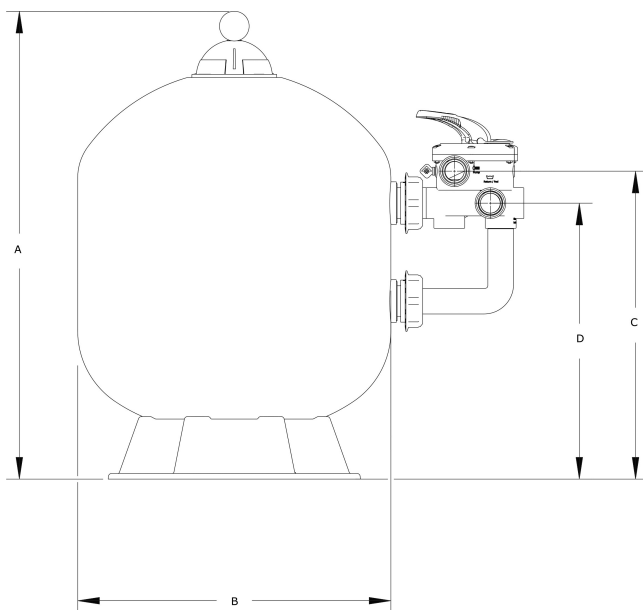

Sandfilter PP 1 1/2" invändig gänga 3,75bar beige type S450 (7043241)

TEKNISKA SPECIFIKATIONER

| | |
|---------------|---------------------|
| Färg | beige |
| Material | PP |
| Anslutning | invändig gänga |
| Tryck | 3,75 bar |
| Max temp. | 40 °C |
| Typ | S450 |
| Kapacitet | 6 m ³ /h |
| Storlek | 1 1/2" |
| Diameter | 450 mm |
| Vikt | 9 kg |
| Sand | 75 kg |
| Filtyta | 0.16 m ² |
| Max poolvolym | 30 m ³ |

DIMENSIONER

| | |
|---|---------|
| A | 645 mm |
| B | 18 inch |

B 450 mm

Blanches 18

C 356 mm

D 206 mm

Genererad den: 25/02/2026

Bevo Nordic A/S
Pakhusgården 54
5000 Odense C
Danmark
+45 66 19 25 45
info@bevo.dk
<http://www.bevo.com>