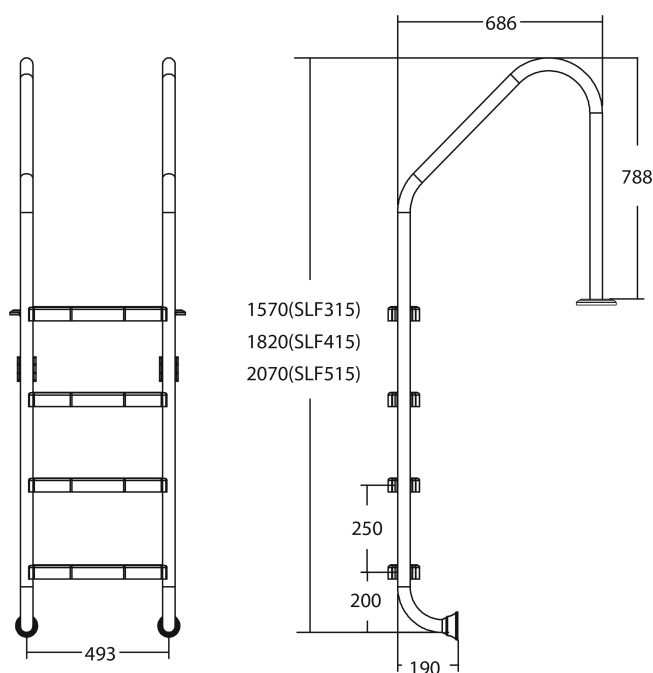

# Flotide Pooltrappa rostfritt stål 316 type bred modell 4-stegs (7026933)

**FLOTIDE**

**bevo**  
bringing water to life

# TEKNISKA SPECIFIKATIONER

Typ	bred modell
Material	rostfritt stål 316
Antal steg	4

## PRODUKTINFORMATION

Flotide poolstege (bred modell) fästs 496 mm bakom poolkanten. Alla stegar har halkskydd.

**Genererad den: 23/02/2026**

Bevo Nordic A/S  
Pakhusgården 54

5000 Odense C  
Danmark  
+45 66 19 25 45  
[info@bevo.dk](mailto:info@bevo.dk)  
<http://www.bevo.com>