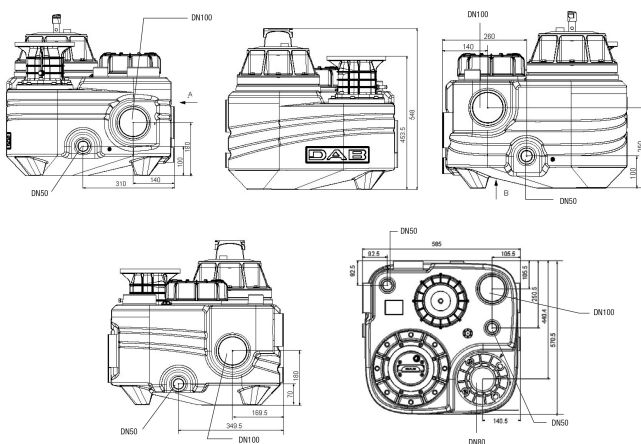

DAB Sanitary waste-water pump fläns 8A 230VAC grön type DELS 70/1000WMS (7043226)

TEKNISKA SPECIFIKATIONER

Färg grön

Volt 230VAC

Max temperatur 40 °C

Minste mellantemperatur (kontinuerlig) 0 °C

Typ DELS 70/1000WMS

Tank 70 L

Anslutning fläns

Effekt 1.75 kW

MWC 10.5

Ampere 8 A

Max flow rate 31.5 m³/h

Genererad den: 25/02/2026

Bevo Nordic A/S
Pakhusgården 54
5000 Odense C
Danmark
+45 66 19 25 45
info@bevo.dk
<http://www.bevo.com>