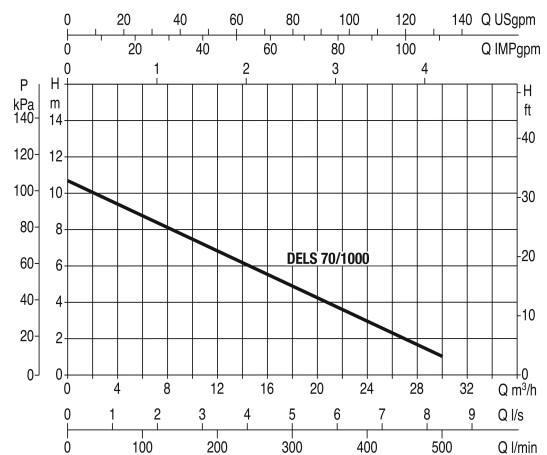

DAB Sanitary waste-water pump fläns 8A 230VAC grön type DELS 70/1000WMS (7043226)

TEKNISKA SPECIFIKATIONER

Färg grön

Volt 230VAC

Max temperatur 40 °C

Minste mellantemperatur (kontinuerlig) 0 °C

Typ DELS 70/1000WMS

Tank 70 L

Anslutning fläns

Effekt 1.75 kW

MWC 10.5

Ampere 8 A

Max flow rate 31.5 m³/h

Genererad den: 25/02/2026

Bevo Nordic A/S
Pakhusgården 54
5000 Odense C
Danmark
+45 66 19 25 45
info@bevo.dk
<http://www.bevo.com>