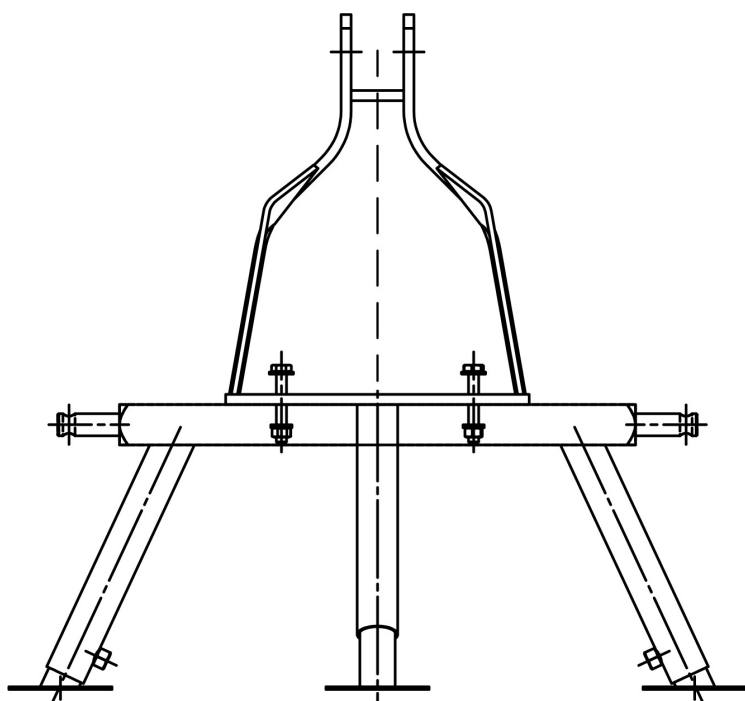

# Rovatti 3-punktsmontering för traktor stål type A1T (7024366)

**rovatti pompe**

# TEKNISKA SPECIFIKATIONER

Material	stål
----------	------

Typ	A1T
-----	-----

**Genererad den: 23/02/2026**

Bevo Nordic A/S  
Pakhusgården 54  
5000 Odense C  
Danmark  
+45 66 19 25 45  
[info@bevo.dk](mailto:info@bevo.dk)  
<http://www.bevo.com>