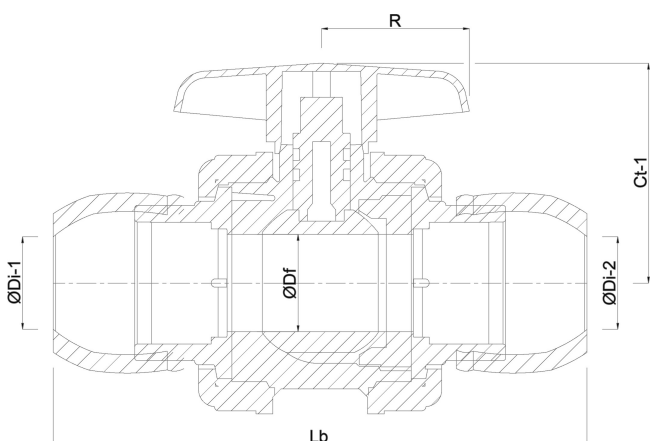

Hus konstruktion 3-delt

Materialhus PP

Packningsmaterial hytrel/EPDM

Anslutning spänn

Max temperatur 60 °C

Minste mellantemperatur
(kontinuerlig) 0 °C

Tryck 10 bar

Storlek 40 mm

DN 32

DIMENSIONER

Ct-1 92 mm

Lb 238 mm

R 64 mm

ØDf 32 mm

ØDi-1 40 mm

ØDi-2 40 mm