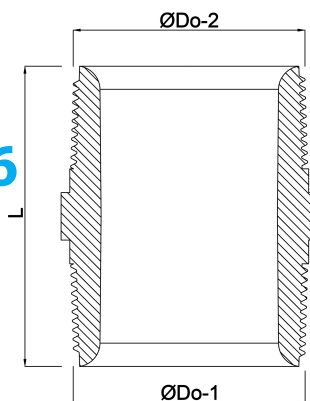

TEKNISKA SPECIFIKATIONER

Färg	grå
Material	PVC-U
Tryck	16 bar
Storlek	1"
Anslutning	utvändig gänga

DIMENSIONER

F-1	21 mm
F-2	21 mm
L	51 mm
ØDo-1	1 "
ØDo-2	1 "

Genererad den: 22/02/2026

Bevo Nordic A/S
Pakhusgården 54
5000 Odense C