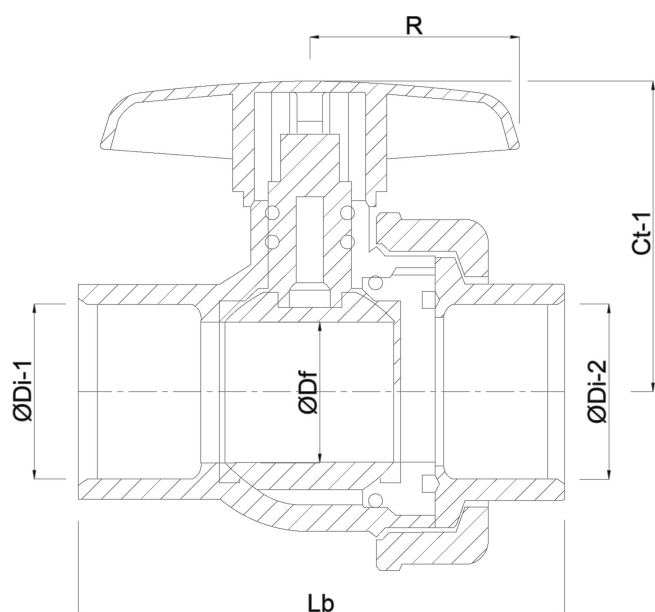

Hus konstruktion 2-delt

Materialhus PVC-U

Packningsmaterial hytrel/EPDM

Anslutning invändig gänga

Max temperatur 60 °C

Minste mellantemperatur
(kontinuerlig) 0 °C

Tryck 10 bar

Storlek 1 1/2"

DN 40

DIMENSIONER

Ct-1 93 mm

Lb 122 mm

R 65 mm

ØDf 40 mm

ØDi-1 1 1/2 "

ØDi-2 1 1/2 "