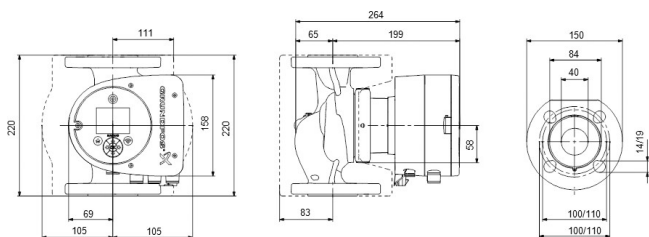

# TEKNISKA SPECIFIKATIONER

Färg svart/röd

Material gjutjärn

Godkännande WRAS

Pump body gjutjärn

Material impeller 1 glasfiberförstärkt PES

Anslutning fläns

Volt 230VAC

MWC 4 m

Storlek

DN40

Ampere

0.8 A

**Genererad den: 08/05/2026**

Bevo Nordic A/S  
Pakhusgården 54  
5000 Odense C  
Danmark  
+45 66 19 25 45  
[info@bevo.dk](mailto:info@bevo.dk)  
<http://www.bevo.com>