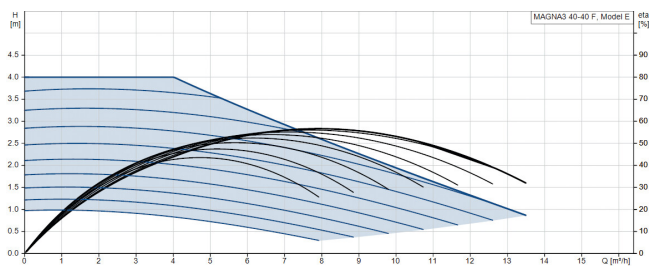

Storlek

DN40

Ampere

0.8 A

Genererad den: 08/05/2026

Bevo Nordic A/S
Pakhusgården 54
5000 Odense C
Danmark
+45 66 19 25 45
info@bevo.dk
<http://www.bevo.com>