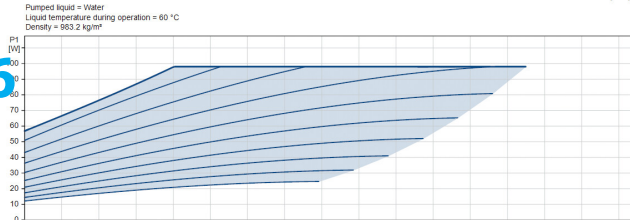

Storlek

DN40

Ampere

0.8 A

Genererad den: 08/05/2026

Bevo Nordic A/S
Pakhusgården 54
5000 Odense C
Danmark
+45 66 19 25 45
info@bevo.dk
<http://www.bevo.com>