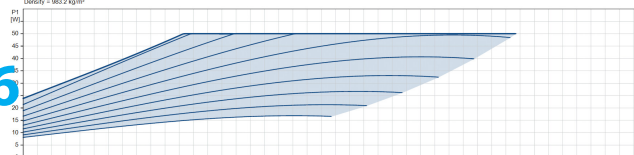

Storlek

1.5"

Ampere

0.46 A

Genererad den: 09/05/2026

Bevo Nordic A/S
Pakhusgården 54
5000 Odense C
Danmark
+45 66 19 25 45
info@bevo.dk
<http://www.bevo.com>