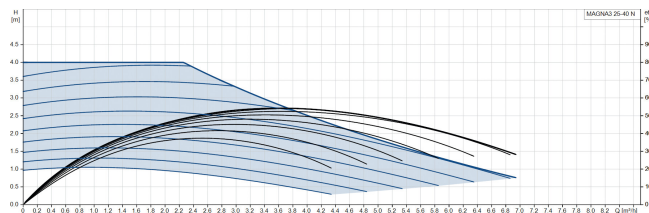

Storlek

1.5"

Ampere

0.46 A

Genererad den: 09/05/2026

Bevo Nordic A/S
Pakhusgården 54
5000 Odense C
Danmark
+45 66 19 25 45
info@bevo.dk
<http://www.bevo.com>