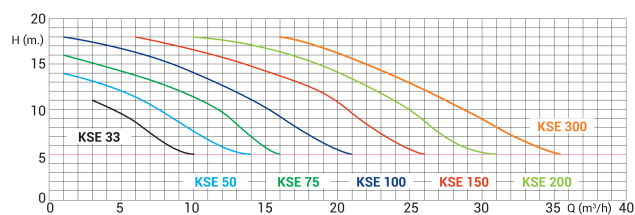

# TEKNISKA SPECIFIKATIONER

Färg	svart
Pump body	PP GF
Material impeller 1	noryl
Packningsmaterial	rostfritt stål 316
Anslutning	limsockel
Max temperatur	50 °C
Frekvens	50 Hz
IP värde	IP55
Max arbetstryck	2,5 bar
Förpacknings dimensioner L/B/H	650 x 255 x 330 mm
Motor RPM	2850
Typ	KSE 75 M
Kapacitet	11,5 m <sup>3</sup> /h
Uteffekt	0,75 Hk
MWC	16 m
Storlek	50 mm

Längd 550 mm

Volt 230VAC

Vikt 13.5 kg

Effekt 0.55 kW

Ampere 3,8 A

Ljudnivå 59.6 dB

## DIMENSIONER

A 550 mm