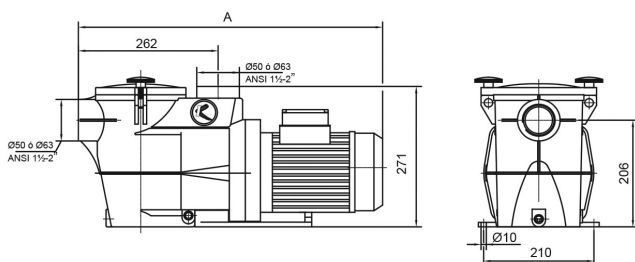

# TEKNISKA SPECIFIKATIONER

Färg	svart
Pump body	PP GF
Material impeller 1	noryl
Packningsmaterial	rostfritt stål 316
Anslutning	limsockel
Max temperatur	50 °C
Frekvens	50 Hz
IP värde	IP55
Max arbetstryck	2,5 bar
Förpacknings dimensioner L/B/H	650 x 255 x 330 mm
Motor RPM	2850
Typ	KSE 75 M
Kapacitet	11,5 m <sup>3</sup> /h
Uteffekt	0,75 Hk
MWC	16 m
Storlek	50 mm

Längd 550 mm

Volt 230VAC

Vikt 13.5 kg

Effekt 0.55 kW

Ampere 3,8 A

Ljudnivå 59.6 dB

## DIMENSIONER

A 550 mm