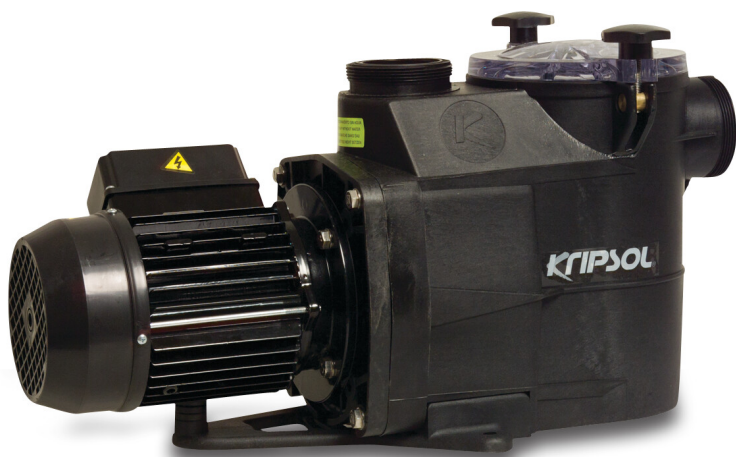

**Kripsol Poolpump 50 mm  
limsocket 3,8A 230VAC svart  
type KSE 75 M 0.75HK  
(7009820)**

**KRIPSOL®**

# TEKNISKA SPECIFIKATIONER

Färg	svart
Pump body	PP GF
Material impeller 1	noryl
Packningsmaterial	rostfritt stål 316
Anslutning	limsockel
Max temperatur	50 °C
Frekvens	50 Hz
IP värde	IP55
Max arbetstryck	2,5 bar
Förpacknings dimensioner L/B/H	650 x 255 x 330 mm
Motor RPM	2850
Typ	KSE 75 M
Kapacitet	11,5 m <sup>3</sup> /h
Uteffekt	0,75 Hk
MWC	16 m
Storlek	50 mm

Längd 550 mm

Volt 230VAC

Vikt 13.5 kg

Effekt 0.55 kW

Ampere 3,8 A

Ljudnivå 59.6 dB

## PRODUKTINFORMATION

Kripsol Koral KSE är en optimerad och supertyst pump som är lämplig för privata pooler upp till 177 m<sup>3</sup>

Funktioner:

- Anslutning: inkl. 50mm eller 60mm unioner
- Synligt internt förfilter, enkel åtkomst
- Korrosionsbeständig & Noryl-impeller