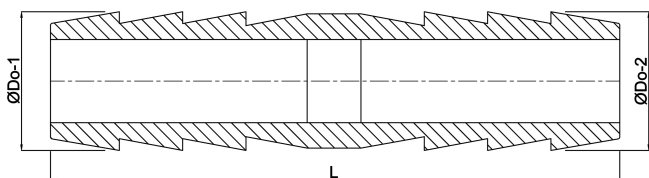

# Dubbel slangkopplingshalva rostfritt stål 304 100 mm slangkoppling (0221019)

# TEKNISKA SPECIFIKATIONER

Material rostfritt stål 304

Anslutning slangkoppling

Storlek 100 mm

## DIMENSIONER

L 220 mm

ØDo-1 100 mm

ØDo-2 100 mm

**Genererad den: 22/02/2026**

Bevo Nordic A/S  
Pakhusgården 54  
5000 Odense C  
Danmark  
+45 66 19 25 45  
[info@bevo.dk](mailto:info@bevo.dk)  
<http://www.bevo.com>