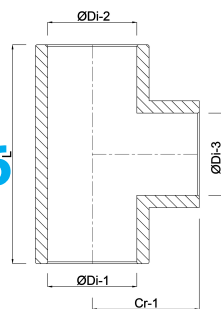

# TEKNISKA SPECIFIKATIONER

Färg grå

Material PVC-U

Anslutning limsocket

Storlek 50 mm

Tryck 16 bar

## DIMENSIONER

Cr-1 57 mm

L 114 mm

ØDi-1 50 mm

ØDi-2 50 mm

ØDi-3 50 mm

β 90°

Genererad den: 20/02/2026