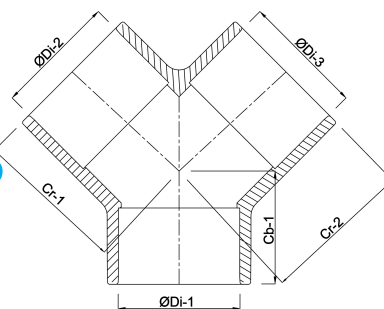

# TEKNISKA SPECIFIKATIONER

Färg grå

Material PVC-U

Anslutning limsocket

Tryck 10 bar

Storlek 63 mm

## DIMENSIONER

Cb-1 53 mm

Cr-1 75 mm

Cr-2 75 mm

ØDi-1 63 mm

ØDi-2 63 mm

ØDi-3 63 mm

Genererad den: 20/02/2026