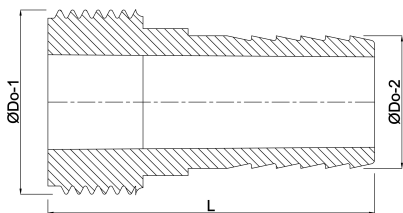

# Profec Slangstos mässing 1" x 20 mm utvändig gänga x slangkoppling type packning (0423352)

# TEKNISKA SPECIFIKATIONER

Typ	packning
Material	mässing
Anslutning	utvändig gänga x slangkoppling
Max temperatur	120 °C
Max temp.	120 °C
Storlek	1" x 20 mm

## DIMENSIONER

F-1	8 mm
L	36 mm
Lb	36 mm
P-1	27 mm
ØDo-1	1 "
ØDo-2	20 mm