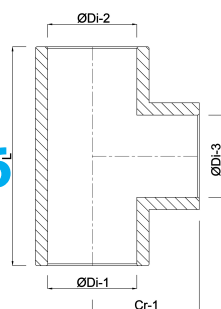

Profec T-koppling 90° PVC-U 32 mm limsocket 16bar grå (0110245)

TEKNISKA SPECIFIKATIONER

Färg grå

Material PVC-U

Anslutning limsocket

Storlek 32 mm

Tryck 16 bar

DIMENSIONER

Cr-1 39 mm

L 78 mm

ØDi-1 32 mm

ØDi-2 32 mm

ØDi-3 32 mm

β 90°

Genererad den: 20/02/2026

Bevo Nordic A/S
Pakhusgården 54
5000 Odense C
Danmark
+45 66 19 25 45
info@bevo.dk
<http://www.bevo.com>