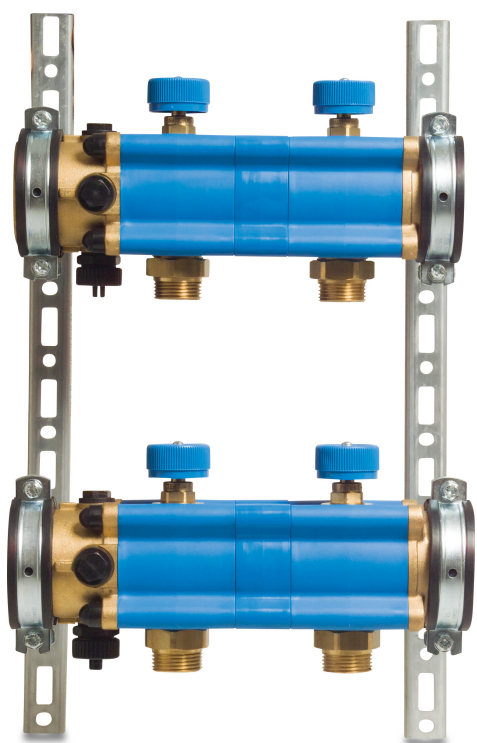

# Förgrening plast 1" utvändig gänga blå type Geokal 6- grupper (7000300)

# TEKNISKA SPECIFIKATIONER

Färg	blå
Typ	Geokal
Material	plast
Anslutning	utvändig gänga
Storlek	1"
Grupper	6

**Genererad den: 22/02/2026**

Bevo Nordic A/S  
Pakhusgården 54  
5000 Odense C  
Danmark  
+45 66 19 25 45  
[info@bevo.dk](mailto:info@bevo.dk)  
<http://www.bevo.com>