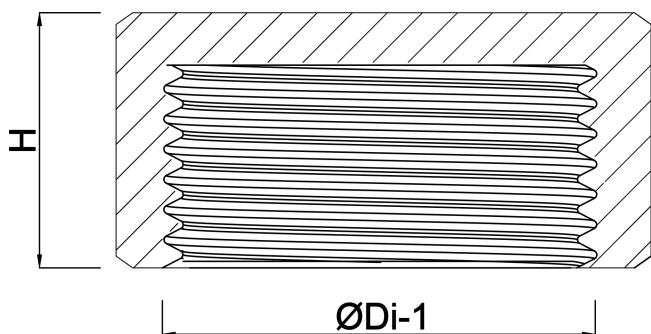

Ändstopp PP 1" invändig gänga 10bar beige (0330438)

TEKNISKA SPECIFIKATIONER

Färg	beige
Material	PP
Anslutning	invändig gänga
Tryck	10 bar
Storlek	1"

DIMENSIONER

H	36 mm
ØDi-1	1 "
ØDo-1	50 mm

Genererad den: 21/02/2026