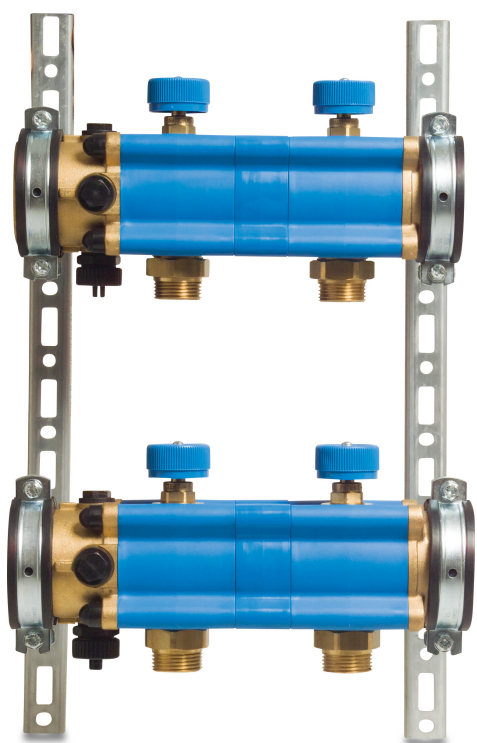

# Förgrening plast 1" utvändig gänga blå type Geokal 9- grupper (7000303)

# TEKNISKA SPECIFIKATIONER

Färg	blå
Typ	Geokal
Material	plast
Anslutning	utvändig gänga
Storlek	1"
Grupper	9

**Genererad den: 22/02/2026**

Bevo Nordic A/S  
Pakhusgården 54  
5000 Odense C  
Danmark  
+45 66 19 25 45  
[info@bevo.dk](mailto:info@bevo.dk)  
<http://www.bevo.com>