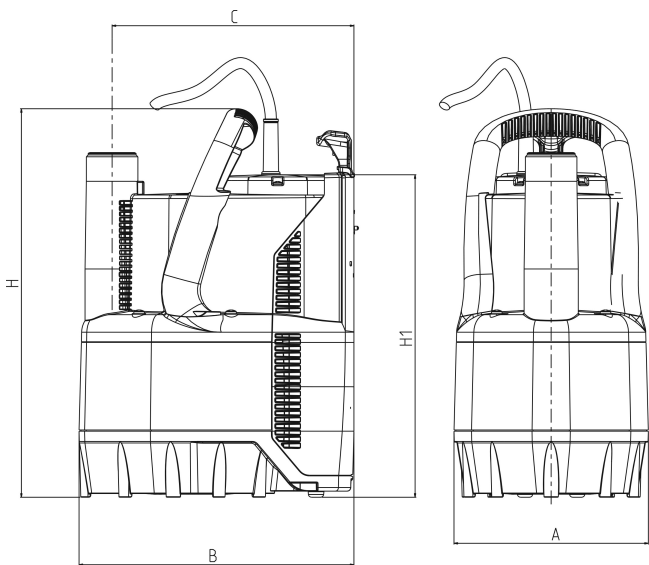

DIMENSIONER

H-1 354 mm

L 225 mm

W-1 158 mm

Genererad den: 24/02/2026

Bevo Nordic A/S
Pakhusgården 54
5000 Odense C
Danmark
+45 66 19 25 45
info@bevo.dk
<http://www.bevo.com>