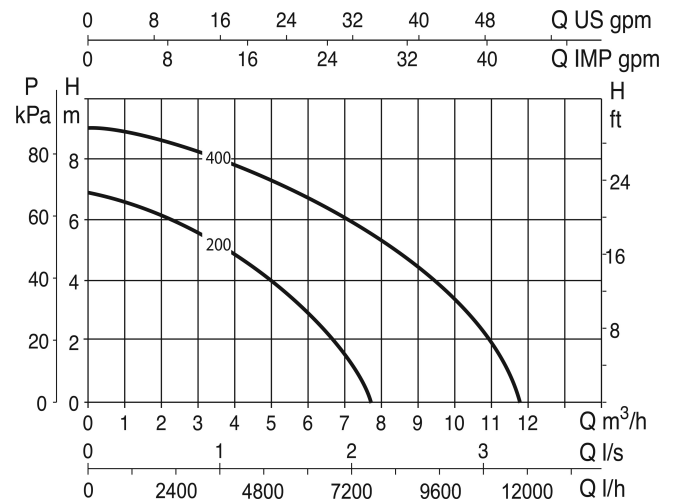

DIMENSIONER

H-1 354 mm

L 225 mm

W-1 158 mm

Genererad den: 24/02/2026

Bevo Nordic A/S
Pakhusgården 54
5000 Odense C
Danmark
+45 66 19 25 45
info@bevo.dk
<http://www.bevo.com>