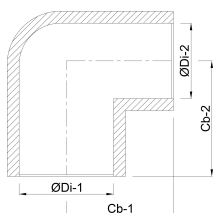

# TEKNISKA SPECIFIKATIONER

Färg grå

Material PVC-U

Anslutning limsocket

Utlopp 1/2 "

Tryck 16 bar

Storlek 50 mm

Typ

## DIMENSIONER

Cb-1 55 mm

Cb-2 55 mm

ØDi-1 50 mm

ØDi-2 50 mm

β 90 °

**Genererad den: 20/02/2026**

Bevo Nordic A/S  
Pakhusgården 54  
5000 Odense C  
Danmark  
+45 66 19 25 45  
[info@bevo.dk](mailto:info@bevo.dk)  
<http://www.bevo.com>