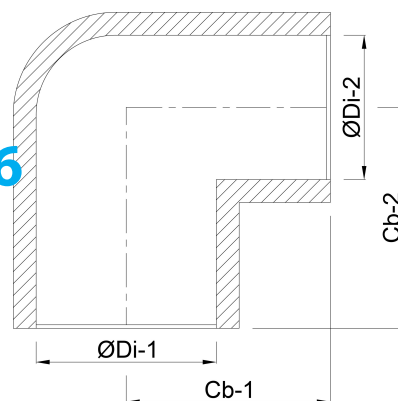

Profec Böj 90° PVC-U 225 mm limsocket 10bar grå (0100010)

TEKNISKA SPECIFIKATIONER

Färg grå

Material PVC-U

Anslutning limsocket

Storlek 225 mm

Tryck 10 bar

DIMENSIONER

Cb-1 233 mm

Cb-2 233 mm

ØDi-1 225 mm

ØDi-2 225 mm

β 90 °

Genererad den: 20/02/2026

Bevo Nordic A/S
Pakhusgården 54
5000 Odense C

Danmark
+45 66 19 25 45
info@bevo.dk
<http://www.bevo.com>