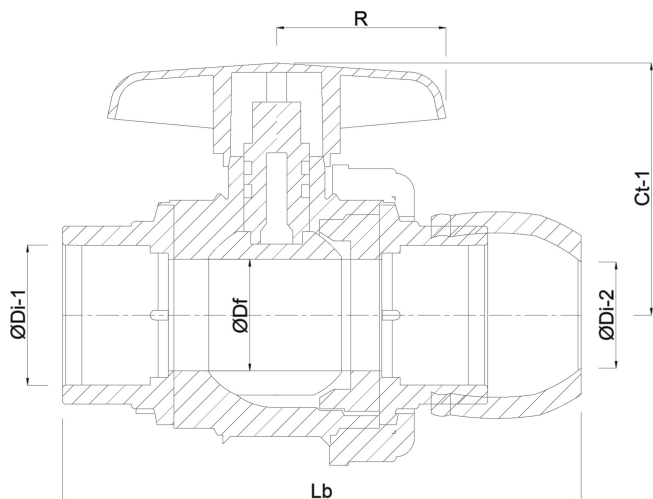

Profec Kulventil PP 63 mm x 2" spänn x invändig gänga 10bar svart type Safe 501 (0707365)

TEKNISKA SPECIFIKATIONER

Färg svart

Typ Safe 501

Material PP

Funktion handtag

Handtagsfärg röd

Handtagsmaterial PVC-U

Hus konstruktion 2-delt

Materialhus PP

Packningsmaterial hytrel/EPDM

Anslutning spänn x invändig gänga

Tryck 10 bar

Storlek 63 mm x 2"

DIMENSIONER

Ct-1 105 mm

Lb 225 mm

R 73 mm

ØDf 50 mm

ØDi-2 63 mm

ØDo-1 2 "

PRODUKTINFORMATION

Med låskula.

Genererad den: 21/02/2026