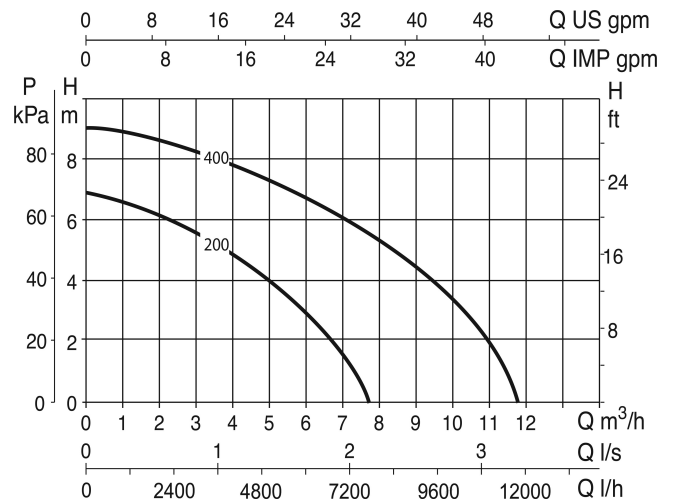

DIMENSIONER

H-1 318 mm

L 225 mm

W-1 158 mm

Genererad den: 24/02/2026

Bevo Nordic A/S
Pakhusgården 54
5000 Odense C
Danmark
+45 66 19 25 45
info@bevo.dk
<http://www.bevo.com>