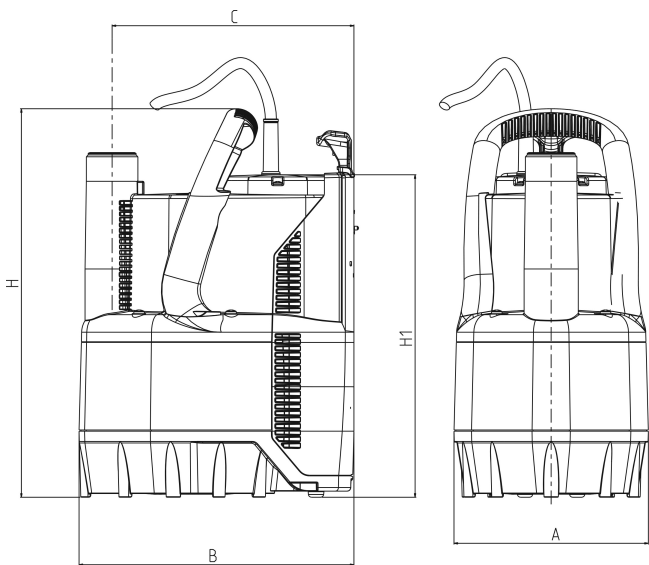

DIMENSIONER

H-1 318 mm

L 225 mm

W-1 158 mm

Genererad den: 24/02/2026

Bevo Nordic A/S
Pakhusgården 54
5000 Odense C
Danmark
+45 66 19 25 45
info@bevo.dk
<http://www.bevo.com>