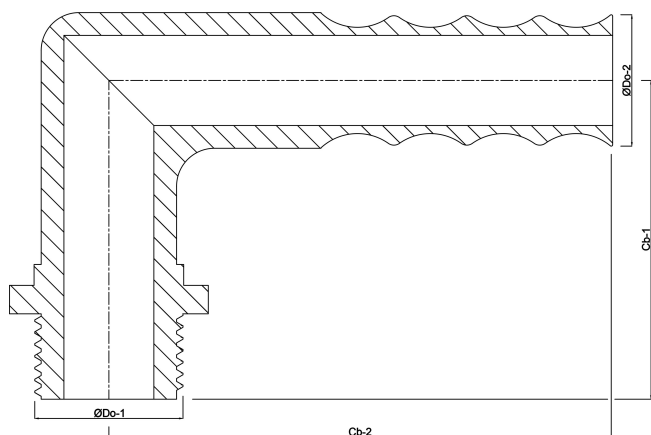

# Profec Böj 90° mässing 1/4" x 12 mm utvändig gänga x slangkoppling (0708941)

# TEKNISKA SPECIFIKATIONER

Material	mässing
Anslutning	utvändig gänga x slangkoppling
Max temp.	120 °C
Storlek	1/4" x 12 mm

## DIMENSIONER

Cb-1	25 mm
Cb-2	40 mm
ØDo-1	1/4 "
ØDo-2	12 mm
β	90 °

**Genererad den: 21/02/2026**

Bevo Nordic A/S  
Pakhusgården 54  
5000 Odense C  
Danmark  
+45 66 19 25 45  
[info@bevo.dk](mailto:info@bevo.dk)  
<http://www.bevo.com>