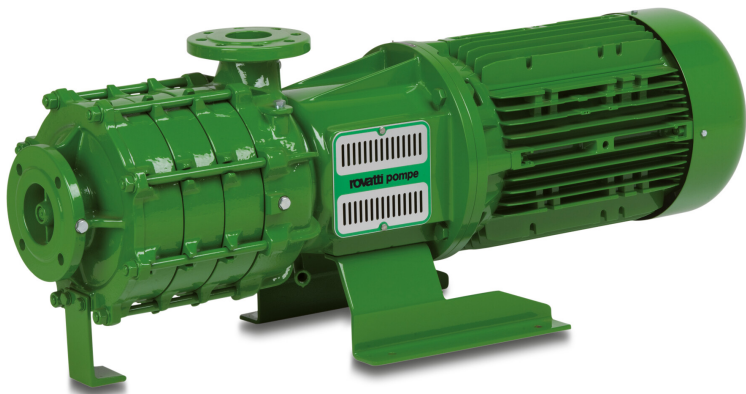

**Rovatti Flerstegs pump  
gjutjärn DN65 x DN50 DIN fläns  
27bar 19,6A 400VAC grön type  
ME 15K65-22/4 (7024382)**

**rovatti pompe**

# TEKNISKA SPECIFIKATIONER

Färg grön

Material gjutjärn

Pump body gjutjärn

Material impeller 1 gjutjärn

Anslutning DIN fläns

Volt 400VAC

Max temperatur 90 °C

Minste mellantemperatur  
(kontinuerlig) 0 °C

Tryck 50

Sug 65

Typ ME 15K65-22/4

Uteffekt 15 Hk

MWC 134 m

Storlek DN65 x DN50

Effekt 11 kW

## PRODUKTINFORMATION

ME (Europa) horisontal typ är en högeffektiv pump.

Lattyflon-packboxen är idealisk för installationer med smutsigt vatten eftersom problem inte kan uppstå mot den mekaniska tätningen med packboxen, där sand annars kan skada tätningen. Packboxens tätning måste justeras i enlighet med Twinner-systemet (2 delar) så att den alltid läcker för att hålla den smord och sval.