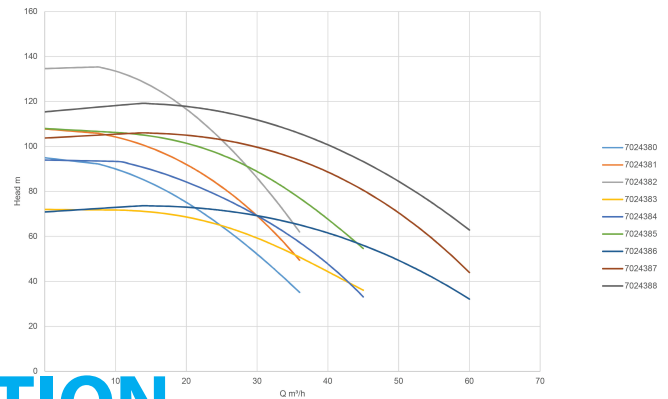

PRODUKTINFORMATION

ME (Europa) horisontal typ är en högeffektiv pump.

Lattyflon-packboxen är idealisk för installationer med smutsigt vatten eftersom problem inte kan uppstå mot den mekaniska tätningen med packboxen, där sand annars kan skada tätningen. Packboxens tätning måste justeras i enlighet med Twinner-systemet (2 delar) så att den alltid läcker för att hålla den smord och sval.

ME (Europa) horisontala pumpar kan också levereras med valfri mekanisk tätning för rent vatten, vänligen kontakta oss för mer information.

Inga motflänsar levereras med ME (Europa) horisontala pumpar, för motflänskit, ta kontakt med oss.

ME (Europa) horisontala pumpar kan tillhandahålla ett brett tryckområde som gör att den lämpad för olika installationer av medel- och högtryck vid bevattning med högre kapacitet än med Compact ME-typerna.

Genererad den: 07/05/2026

Bevo Nordic A/S
Pakhusgården 54
5000 Odense C
Danmark
+45 66 19 25 45
info@bevo.dk
<http://www.bevo.com>